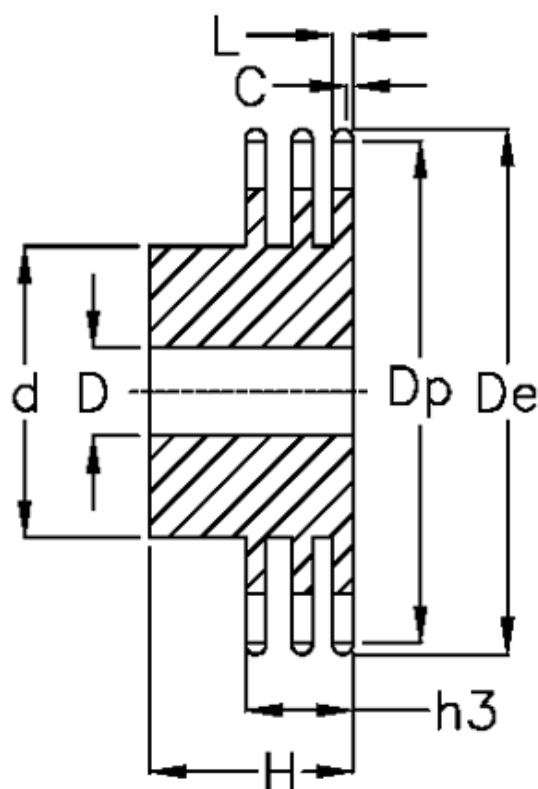

Varenummer: 616013005015
Beskrivelse: Navhjul 08 B-3 Z=15 triplex
forboret

Mål

Antal tænder	= 15
C	= 1.3
d	= 46
D	= 14±0,5
De	= 65.5
Dp	= 61.09
For kædebetegnelse	= 08 B-3
For kæde størrelse	= 1/2" x 5/16"

H	= 50
h3	= 34.9
L	= 7